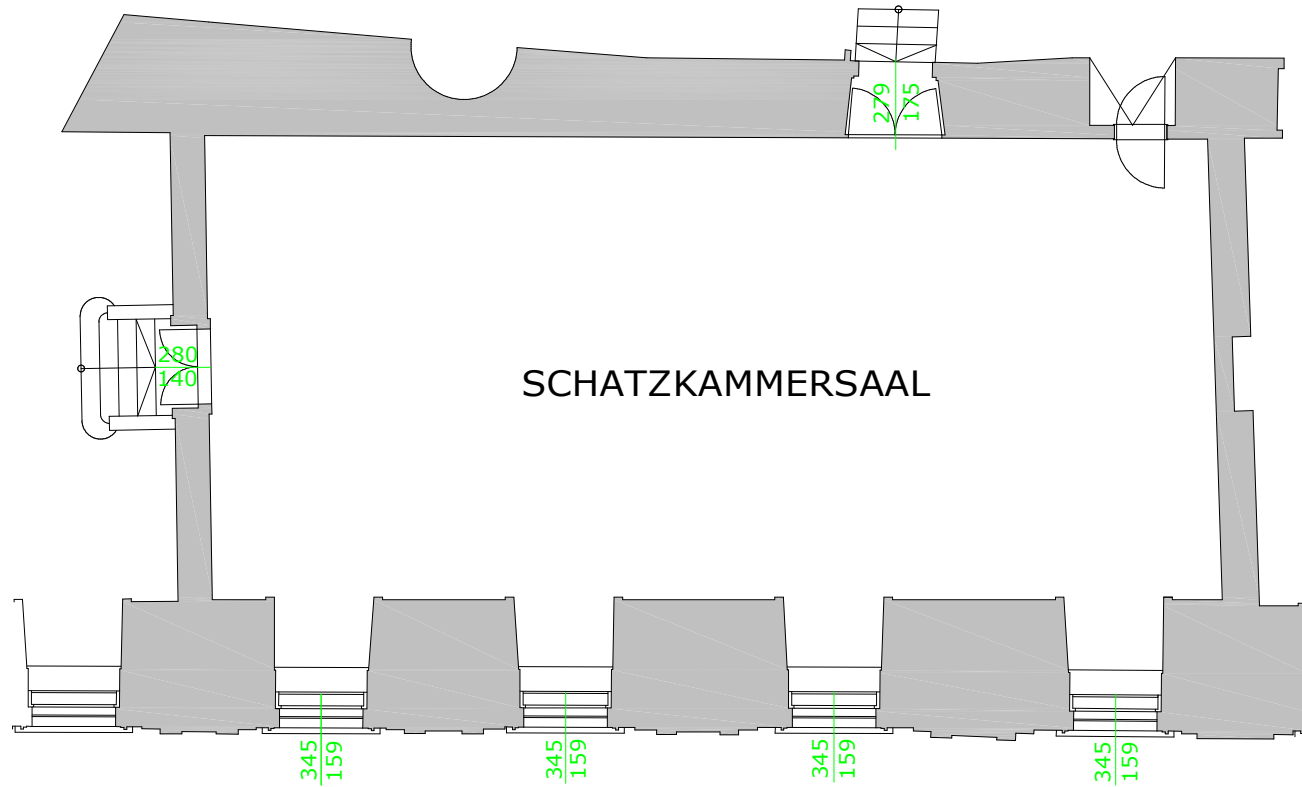

BOTSCHAFTERSTIEGE

FOYER

SCHATZKAMMERSAAL

Lichthof

HOFBURG
VIENNA

SCHATZKAMMERSAAL

Parterre - Ground Floor
(ERDGESCHOSS)
HOFBURG FESTSÄLE

Fläche (m ²): 161,7	area (sqft): 1.740,4
Länge (m): 18,8	length (ft): 61,7
Breite (m): 8,6	width (ft): 28,2
Höhe (m): 4,8	height (ft): 15,7
Luster	chandelier bottom
Unterkante (m): 2,77	edge (ft): 9,08
Wandapplike	wall lamp
Unterkante (m):	bottom edge (ft):
Bodenart: Parkett	flooring: parquet