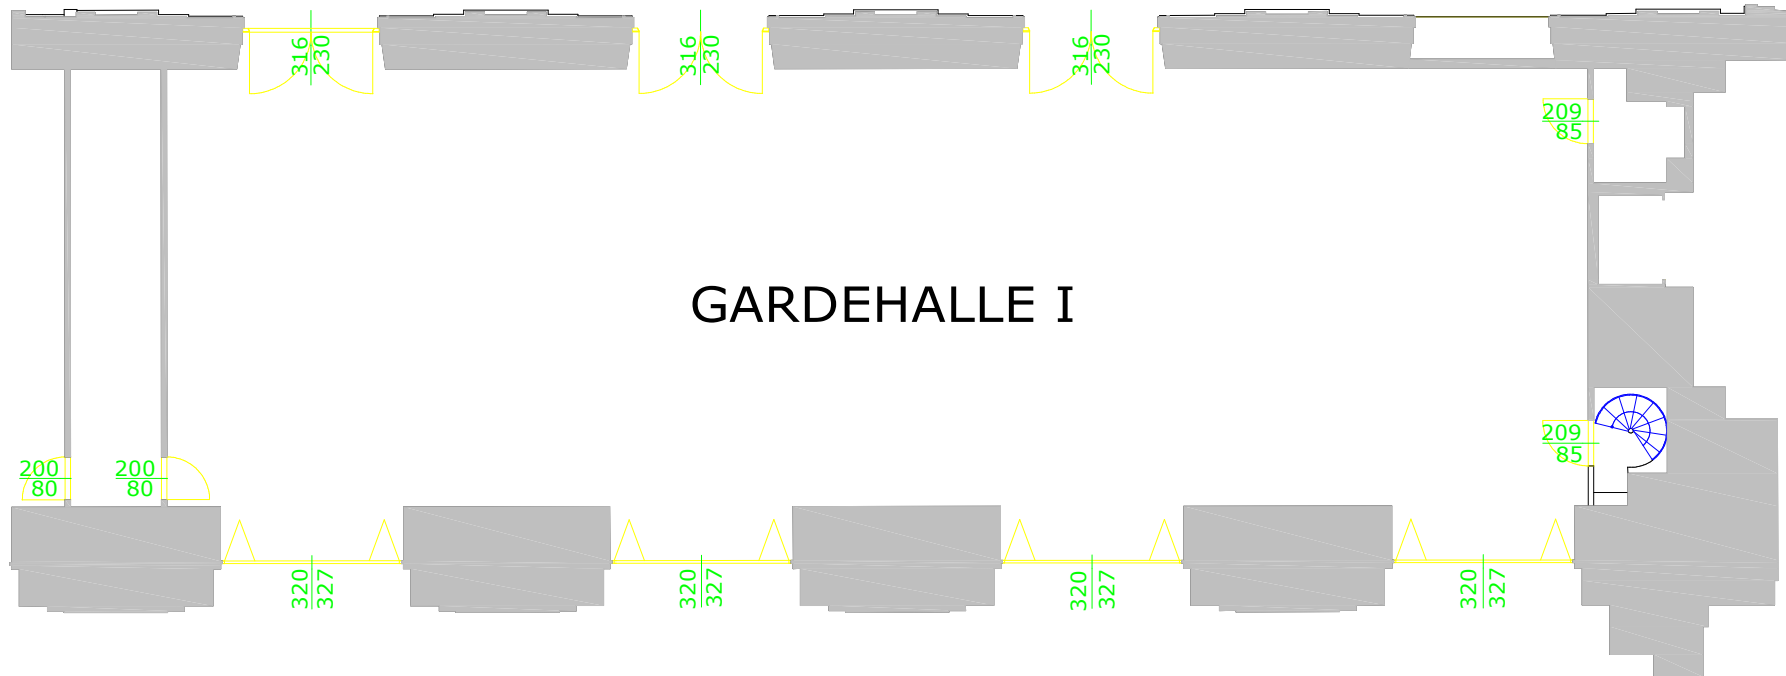

FORUM

GARDEHALLE I

GARDEHALLE II

209
85

209
85

200
80

200
80

320
327

320
327

320
327

320
327

316
230

316
230

316
230

HOFBURG VIENNA

GARDEHALLE I
Parterre - Ground Floor
(ERDGESCHOSS)
HOFBURG FESTSÄLE

Fläche (m ²): 215,5	area (sqft): 2.319,3
Länge (m): 26,6	length (ft): 87,3
Breite (m): 8,1	width (ft): 26,6
Höhe (m): 3,2	height (ft): 10,5
Luster	chandelier bottom
Unterkante (m): 2,8	edge (ft): 9,2
Wandappliance	wall lamp
Unterkante (m):	bottom edge (ft):
Bodenart: Stein	flooring: stone