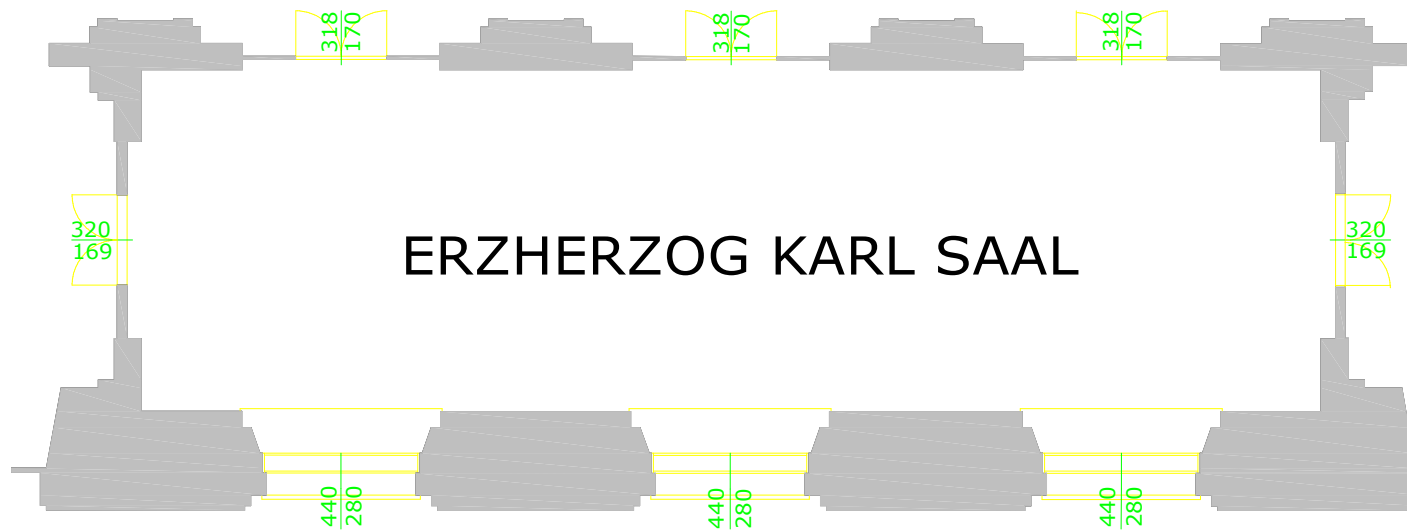

PRINZ EUGEN SAAL

ERZHERZOG KARL SAAL

Heldenplatz

HOFBURG
VIENNA

ERZHERZOG KARL SAAL
Parterre - Ground Floor
(ERDGESCHOSS)
HOFBURG FESTSÄLE

Fläche (m ²): 138,6	area (sqft): 1.492,0
Länge (m): 22,0	length (ft): 72,2
Breite (m): 6,3	width (ft): 20,7
Höhe (m): 6,6	height (ft): 21,7
Luster	chandelier bottom
Unterkante (m): 3,5	edge (ft): 11,5
Wandapplike	wall lamp
Unterkante (m): 1,8	bottom edge (ft): 5,10
Bodenart: Stein	flooring: stone