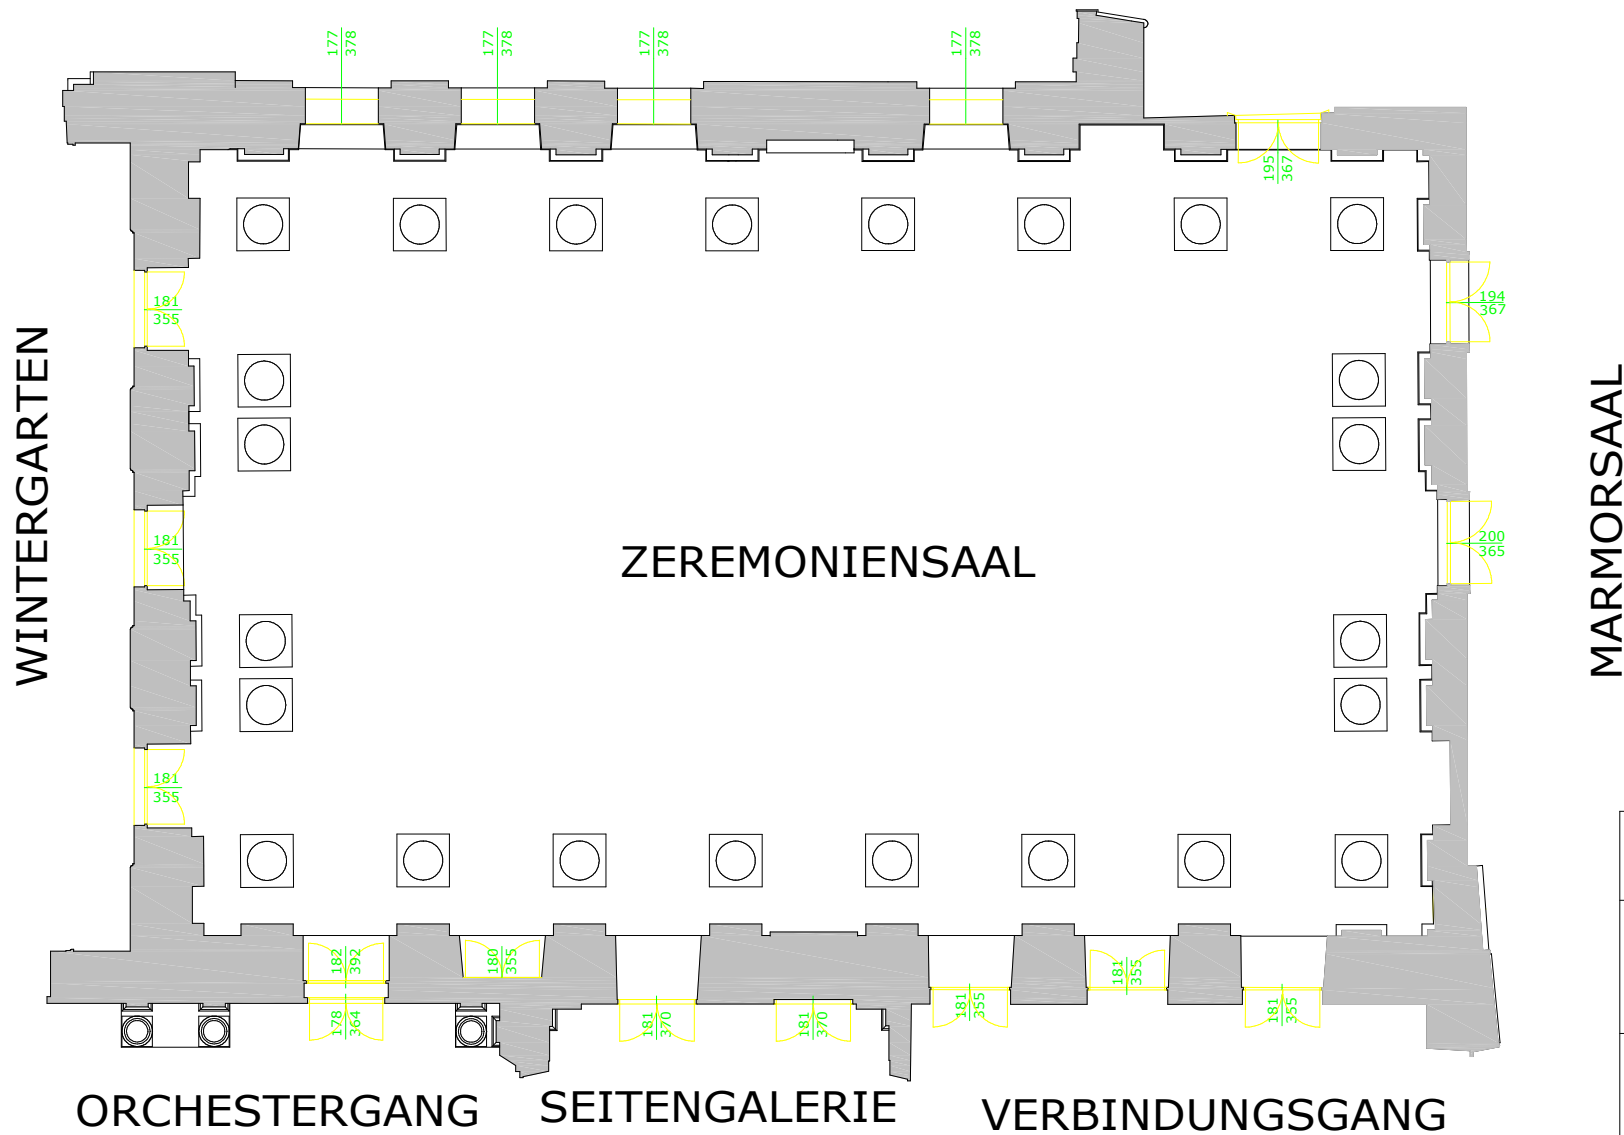

Heldenplatz

**HOFBURG**
VIENNA**ZEREMONIENSAAL**
Mezzanin - Mezzanine
(2.OBERGESCHOSS)
HOFBURG FESTSÄLE

Fläche (m ²): 574,9	area (sqft): 6.188,7
Länge (m): 30,1	length (ft): 98,8
Breite (m): 19,1	width (ft): 62,7
Höhe (m): 11,8	height (ft): 38,7
Luster	chandelier bottom
Unterkante (m): 4,0	edge (ft): 13,1
Wandaplike	wall lamp
Unterkante (m): -	bottom edge (ft): -
Bodenart: Parkett	flooring: parquet