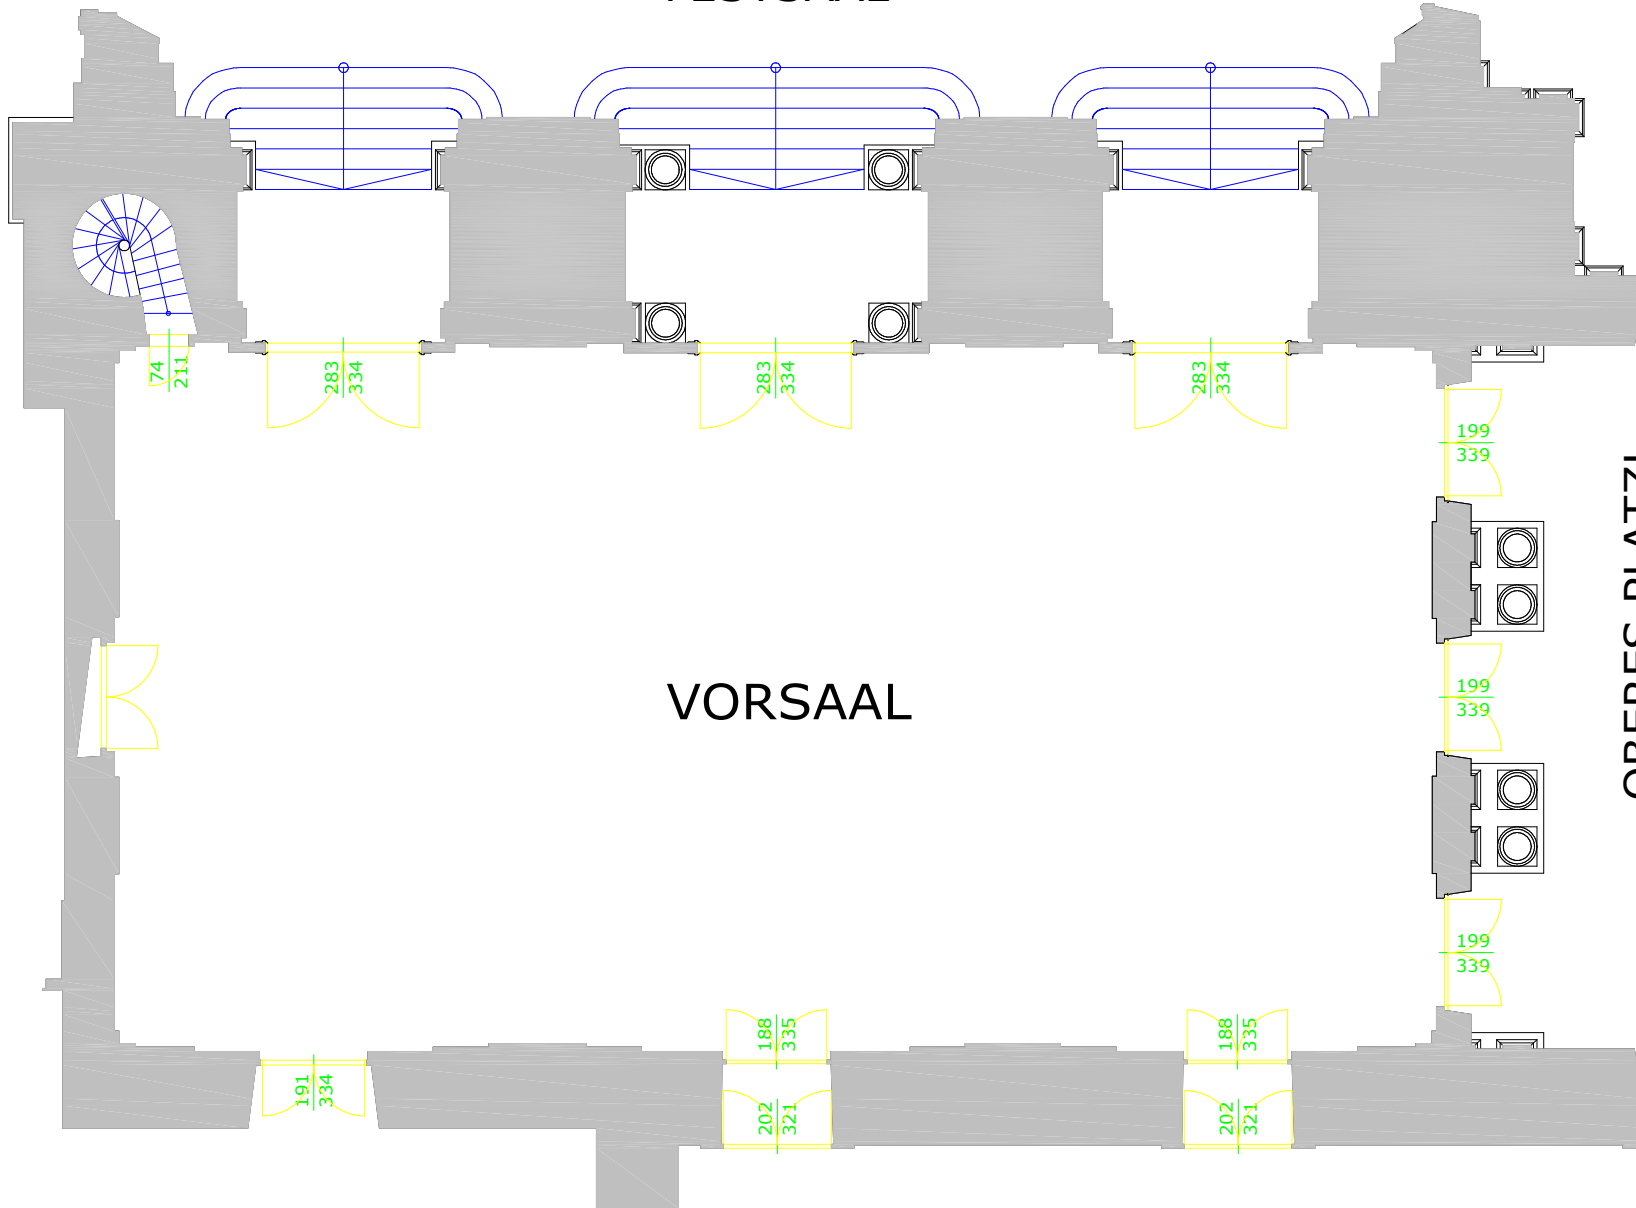

# VORSAAL

OBERES PLATZL

# KLEINER SAAL

# METTERNICHSAAL

<b>HOFBURG</b> VIENNA			
<b>VORSAAL</b> Mezzanin - Mezzanine (2.OBERGESCHOSS) HOFBURG FESTSÄLE			
Fläche (m <sup>2</sup> ): 323,6	area (sqft): 3.483,1		
Länge (m): 24,7	length (ft): 81,0		
Breite (m): 13,1	width (ft): 43,0		
Höhe (m): 7,4	height (ft): 24,3		
Luster	chandelier bottom		
Unterkante (m): 4,2	edge (ft): 13,8		
Wandapplike	wall lamp		
Unterkante (m):	bottom edge (ft):		
Bodenart: Parkett	flooring: parquet		
FORMAT A3	VERSION V10	DATUM 12.05.2022	VERFASSER Baier