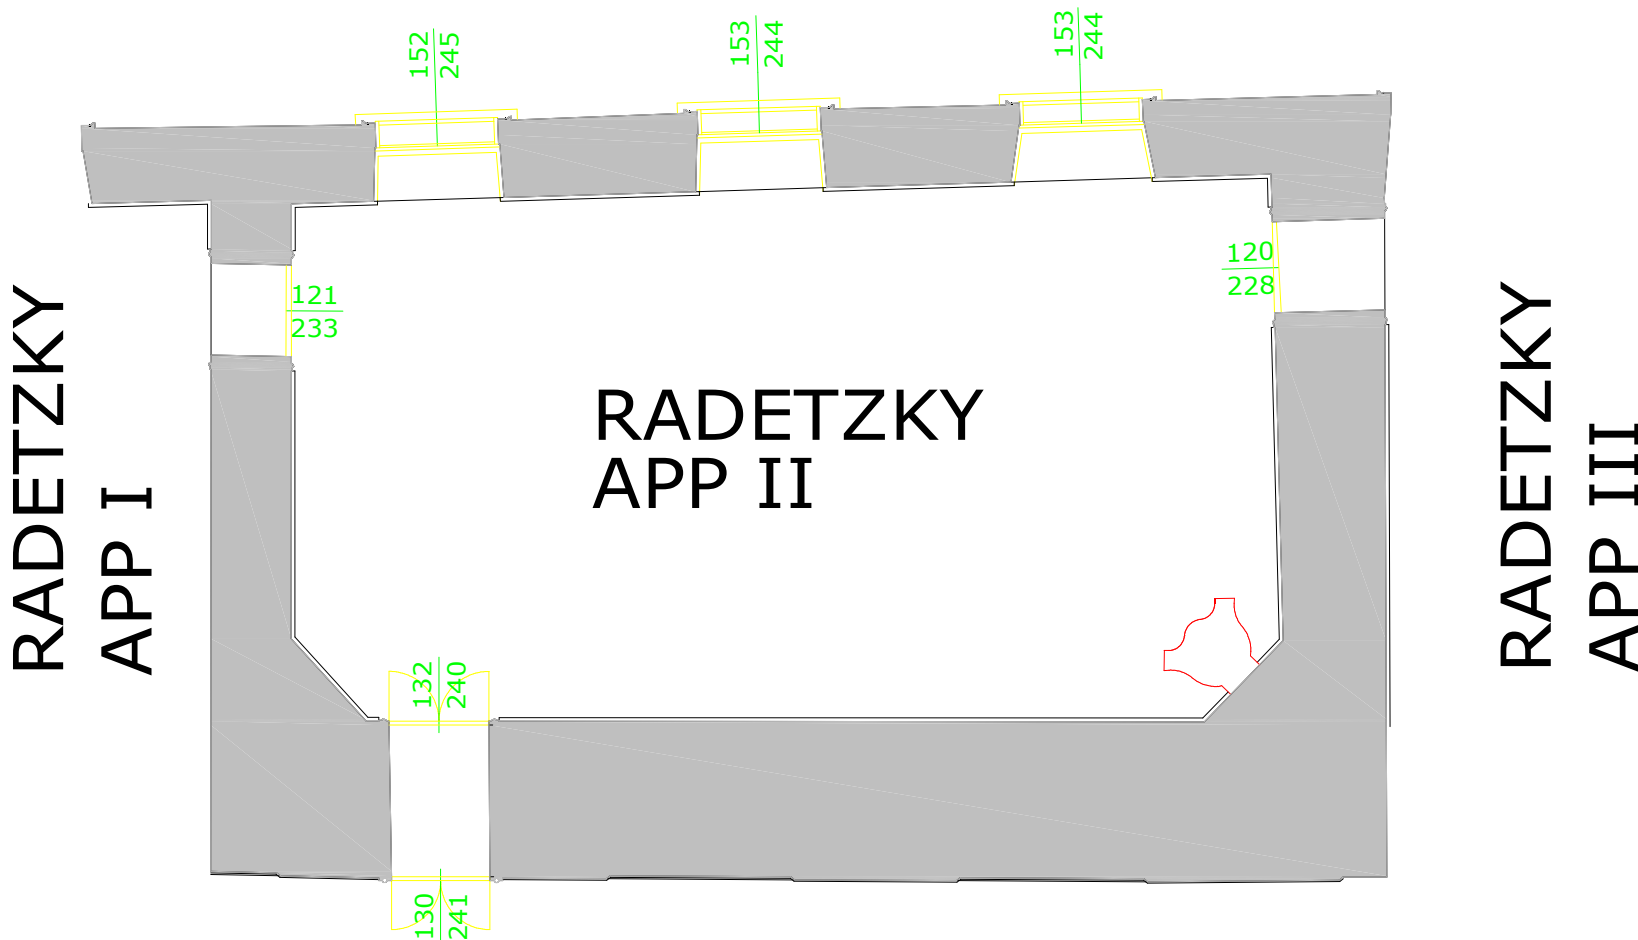

# Franzensplatz

RADETZKY  
APP II

RADETZKY  
APP I

RADETZKY  
APP III

# THEATERGANG

<b>HOFBURG</b> VIENNA			
<b>RADETZKY APP II</b> Mezzanin - Mezzanine (2.OBERGESCHOSS) HOFBURG FESTSÄLE			
Fläche (m <sup>2</sup> ): 89,0	area (sqft): 958,2		
Länge (m): 12,9	length (ft): 42,3		
Breite (m): 6,9	width (ft): 22,6		
Höhe (m): 4,8	height (ft): 15,7		
Luster	chandelier bottom		
Unterkante (m): 2,2	edge (ft): 7,2		
Wandapplike	wall lamp		
Unterkante (m):	bottom edge (ft):		
Bodenart: Parkett	flooring: parquet		
FORMAT A3	VERSION V07	DATUM 11.05.2022	VERFASSER Baier