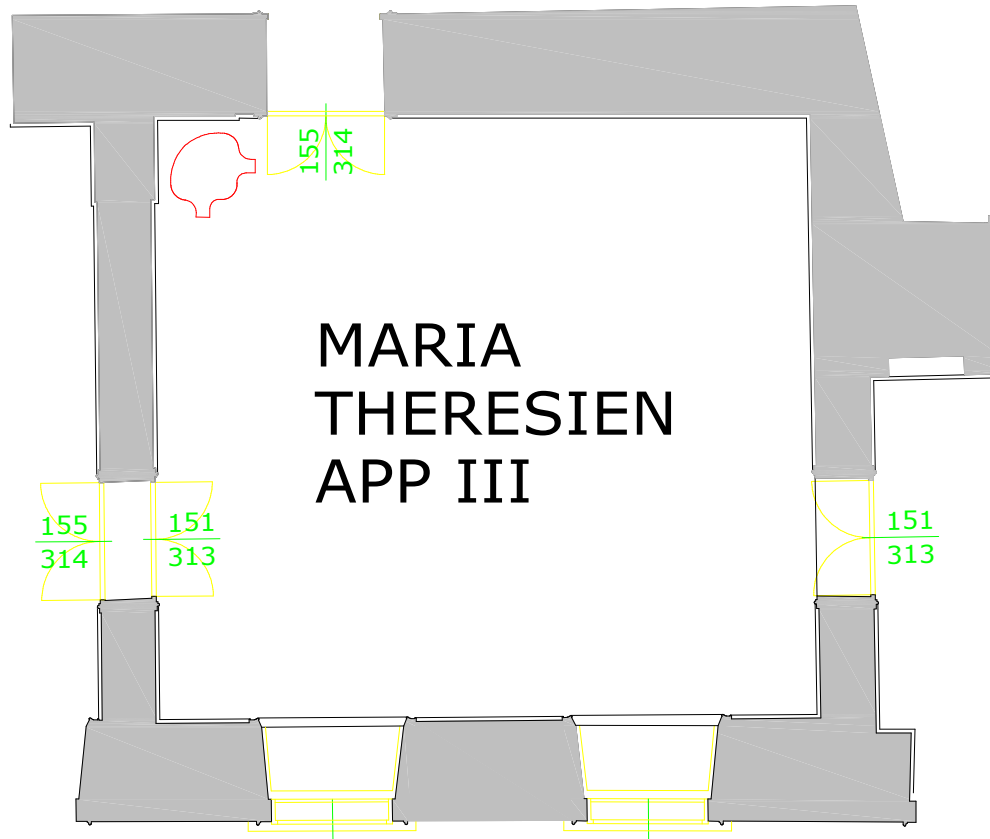

MARIA
THERESIEN
APP II

MARIA
THERESIEN
APP III

ÜBERGANG
REDOUTENSÄLE

Kapellenhof

HOFBURG
VIENNA

MARIA THERESIEN APP III
Mezzanin - Mezzanine
(2.OBERGESCHOSS)
HOFBURG FESTSÄLE

Fläche (m ²): 69,6	area (sqft): 749,2
Länge (m): 8,7	length (ft): 28,5
Breite (m): 8,0	width (ft): 26,2
Höhe (m): 4,9	height (ft): 16,1
Luster	chandelier bottom
Unterkante (m): 2,2	edge (ft): 7,2
Wandappliance	wall lamp
Unterkante (m):	bottom edge (ft):
Bodenart: Parkett	flooring: parquet