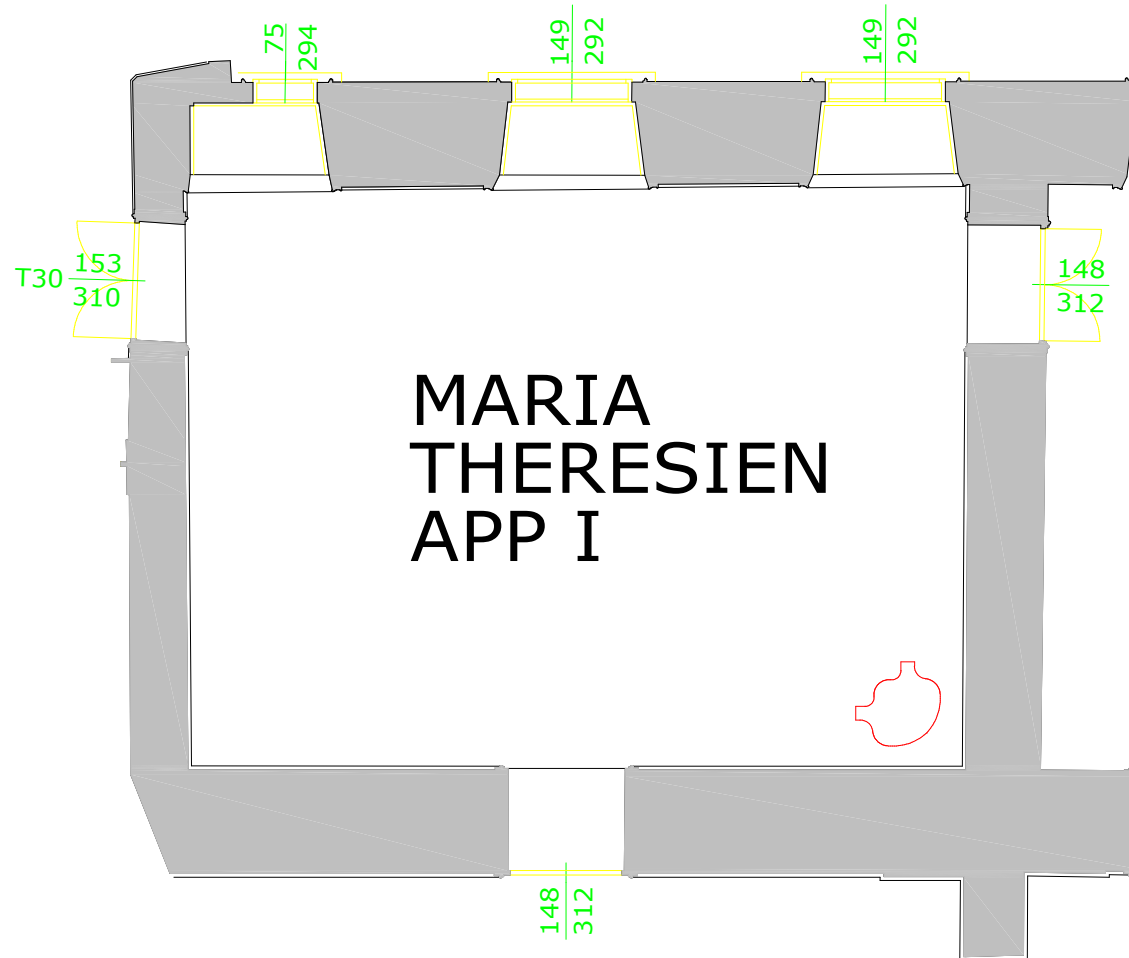

Schweizerhof

MARIA THERESIEN APP II

HOFBURG VIENNA			
MARIA THERESIEN APP I Mezzanin - Mezzanine (2.OBERGESCHOSS) HOFBURG FESTSÄLE			
Fläche (m ²): 79,3	area (sqft): 853,7		
Länge (m): 10,3	length (ft): 33,8		
Breite (m): 7,7	width (ft): 25,3		
Höhe (m): 4,9	height (ft): 16,1		
Luster	chandelier bottom		
Unterkante (m): 2,2	edge (ft): 7,2		
Wandappliance	wall lamp		
Unterkante (m):	bottom edge (ft):		
Bodenart: Parkett	flooring: parquet		
FORMAT A4	VERSION V07	DATUM 10.05.2022	VERFASSER Baier