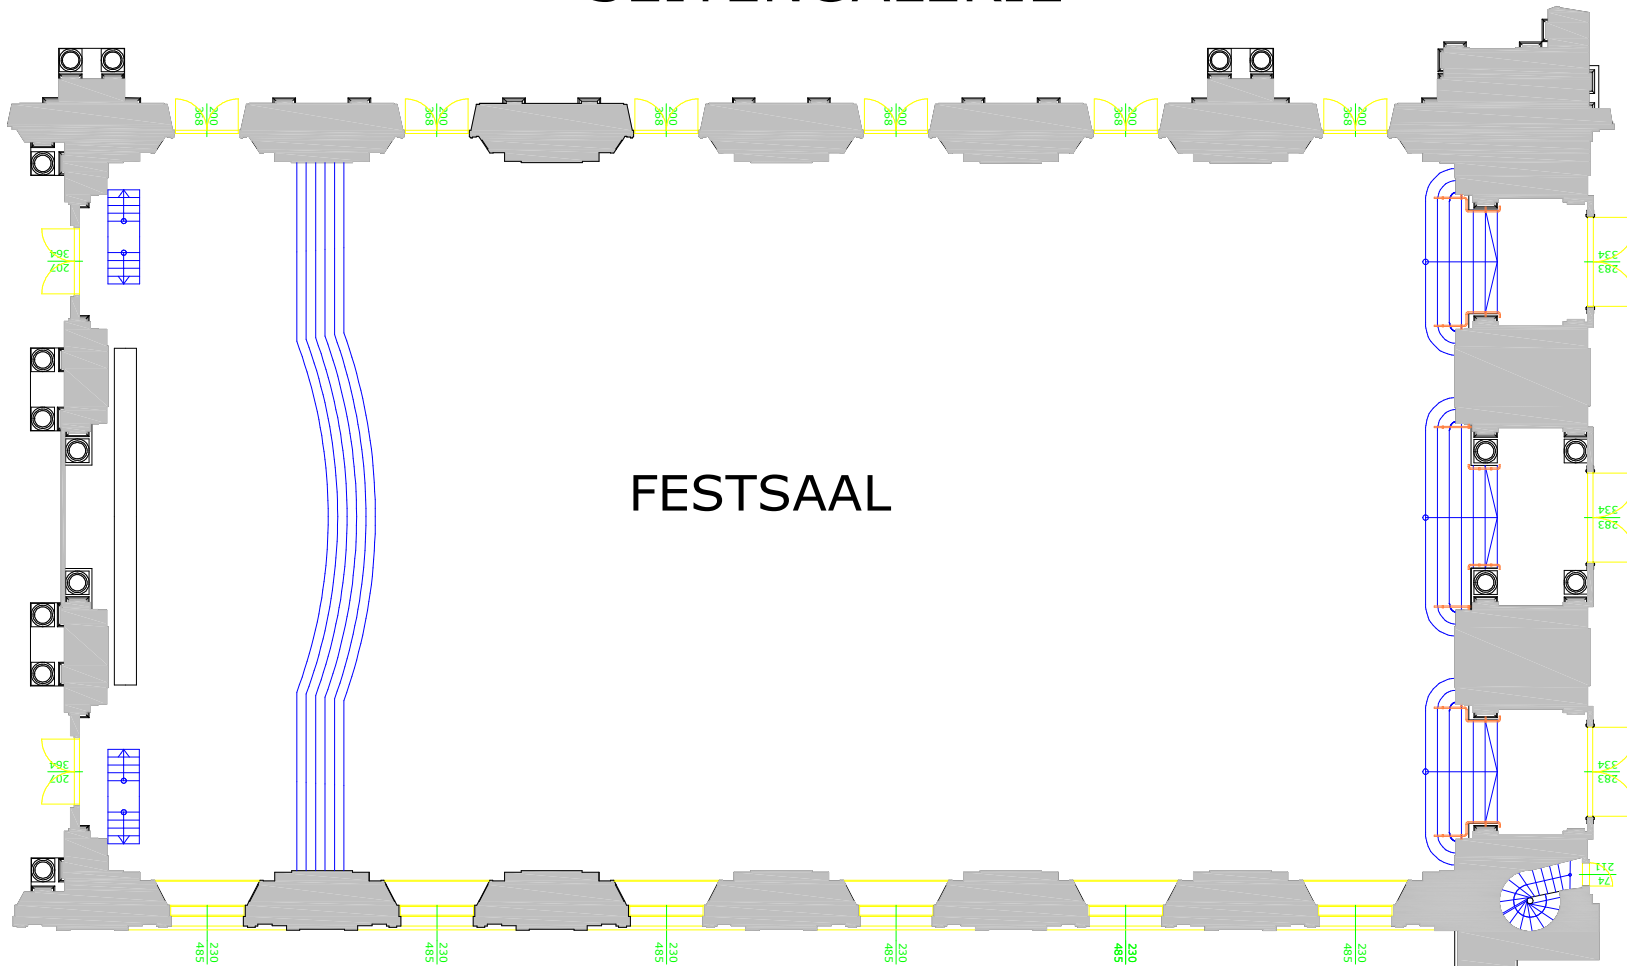

SEITENGALERIE

FESTSAAL

Heldenplatz

HOFBURG VIENNA

FESTSAAL Mezzanin - Mezzanine (2.OBERGESCHOSS) HOFBURG FESTSÄLE

Fläche (m ²): 988,7	area (sqft): 10.642,8
Länge (m): 42,8	length (ft): 140,4
Breite (m): 23,1	width (ft): 75,8
Höhe (m): 14,9	height (ft): 48,9
Luster	chandelier bottom
Unterkante (m): 6,5	edge (ft): 21,3
Wandappliance	wall lamp
Unterkante (m): 2,5	bottom edge (ft): 8,2
Bodenart: Parkett	flooring:parquet flooring