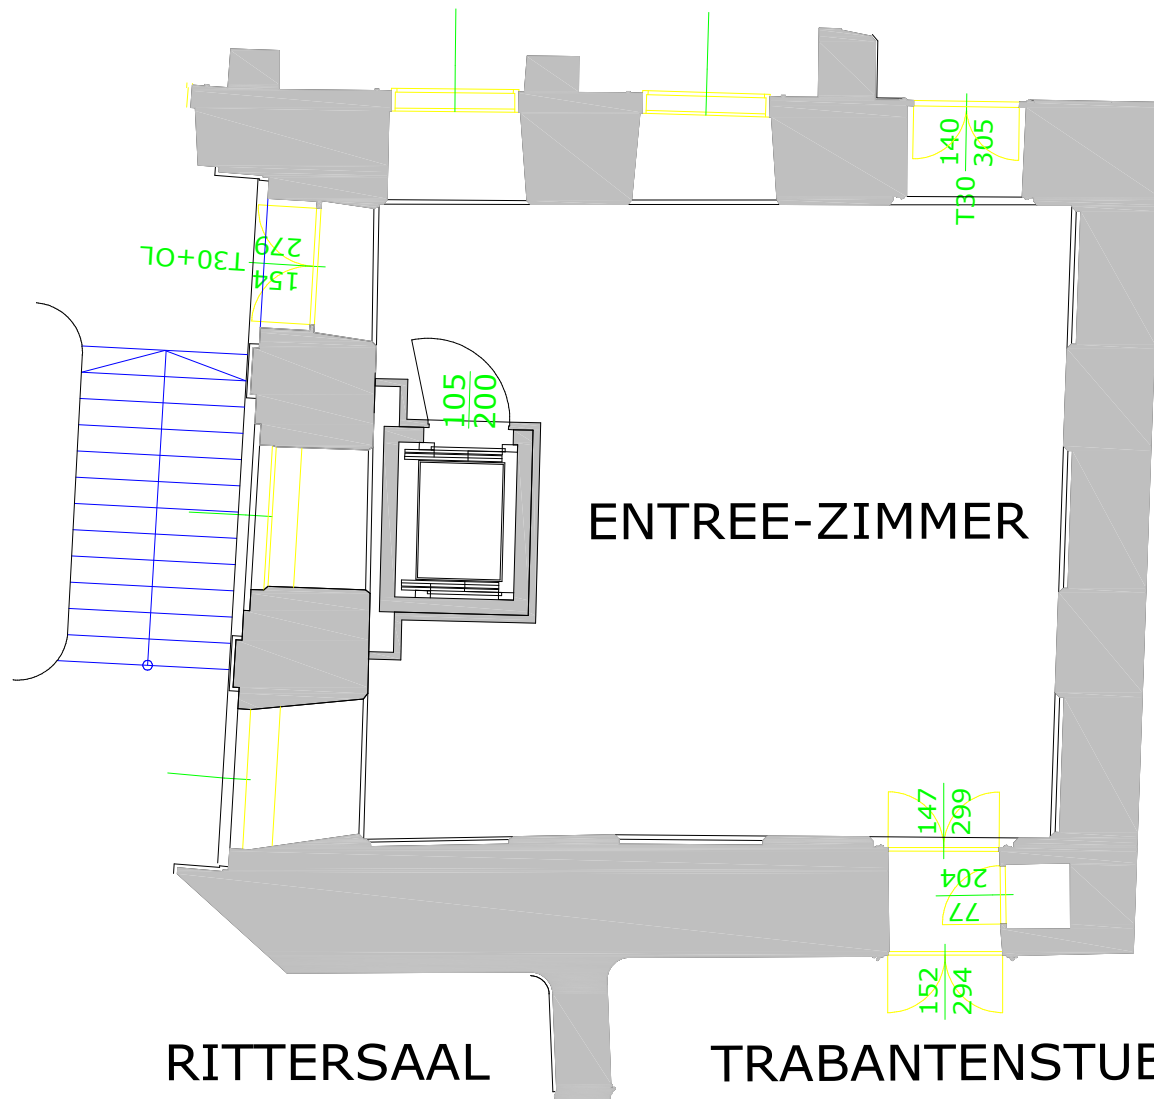

Schweizerhof

MARIA THERESIEN APP.

BOTSCHAFTERSTIEGE

Hofburgkapelle

RITTERSAAL

TRABANTENSTUBE

HOFBURG
VIENNA

ENTREE-ZIMMER
Mezzanin - Mezzanine
(2.OBERGESCHOSS)
HOFBURG FESTSALE

Fläche (m²): 75,5	area (sqft): 813,1
Länge (m): 9,1	length (ft): 29,9
Breite (m): 8,3	width (ft): 27,2
Höhe (m): 5,0	height (ft): 16,4
Luster	chandelier
Unterkante (m): 2,4	bottom edge (ft): 7,9
Wandapplike	wall lamp
Unterkante (m): 2,1	bottom edge (ft): 6,9
Bodenart: Parkett	flooring: parquet