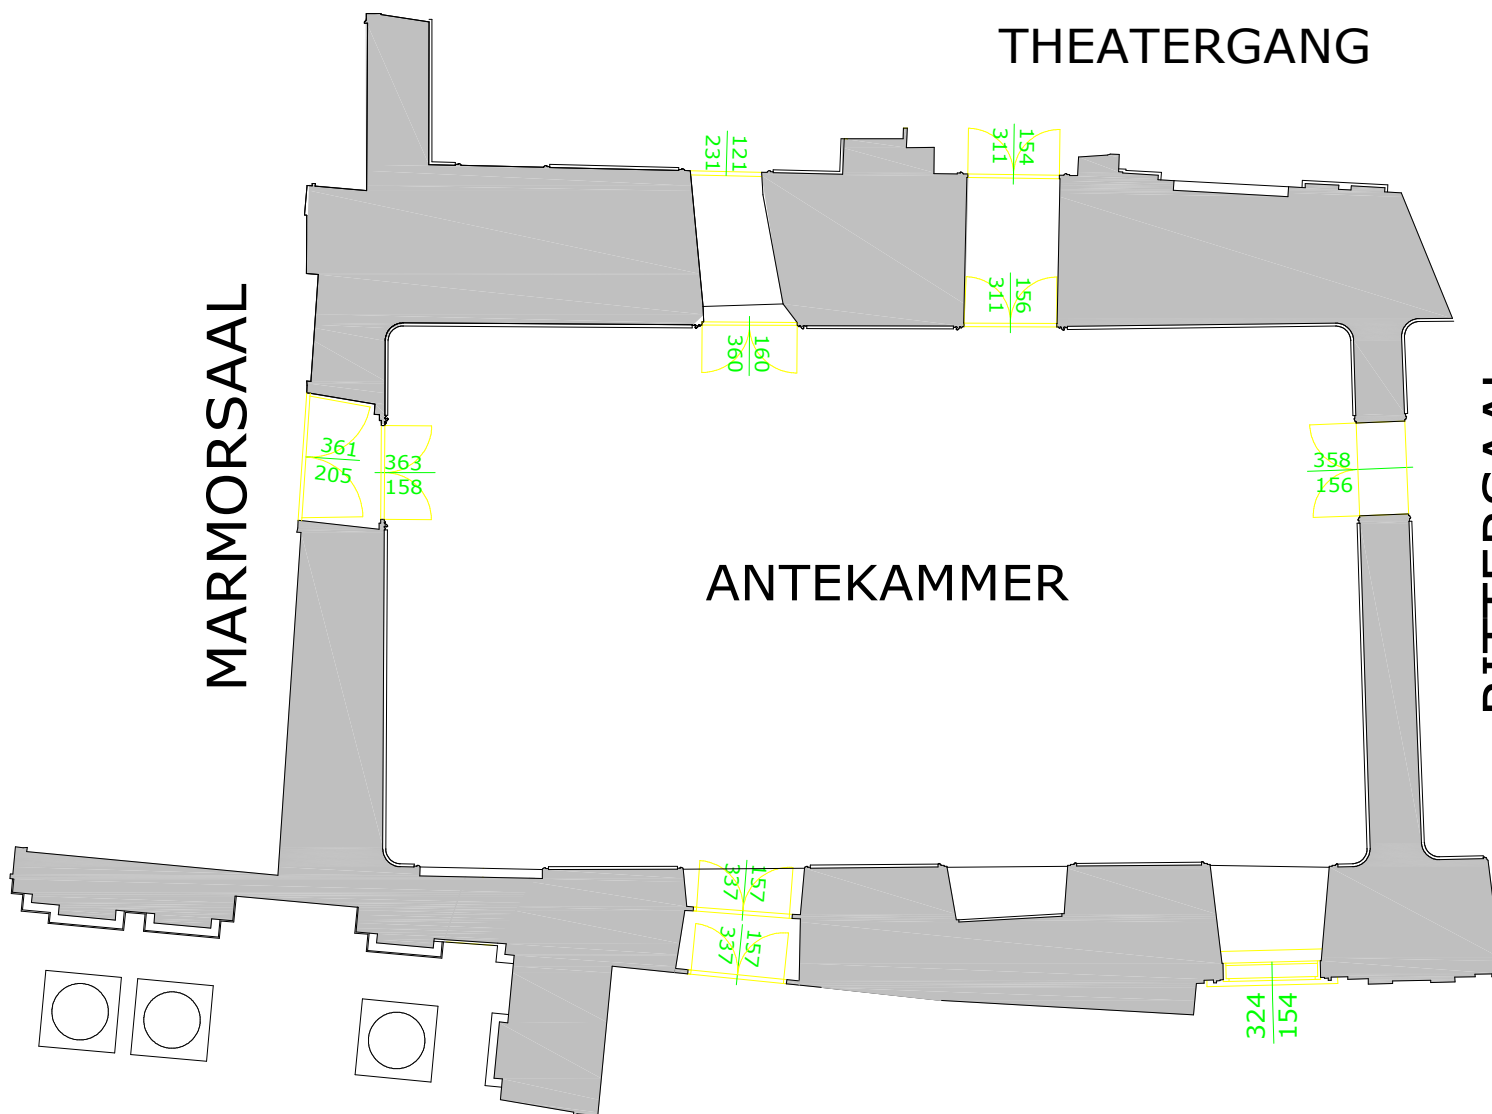

KÜNSTLERZIMMER

THEATERGANG

MARMORSAAL

RITTERSAAL

ANTEKAMMER

HOFBURG
VIENNA

ANTEKAMMER
Mezzanin - Mezzanine
(2.OBERGESCHOSS)
HOFBURG FESTSÄLE

Fläche (m²): 155,5	area (sqft): 1.674,1
Länge (m): 16,2	length (ft): 53,2
Breite (m): 9,6	width (ft): 31,5
Höhe (m): 5,5	height (ft): 18,0
Luster	chandelier bottom
Unterkante (m): 2,5	edge (ft): 8,2
Wandapplike	wall lamp
Unterkante (m):	bottom edge (ft):
Bodenart: Parkett	flooring: parquet