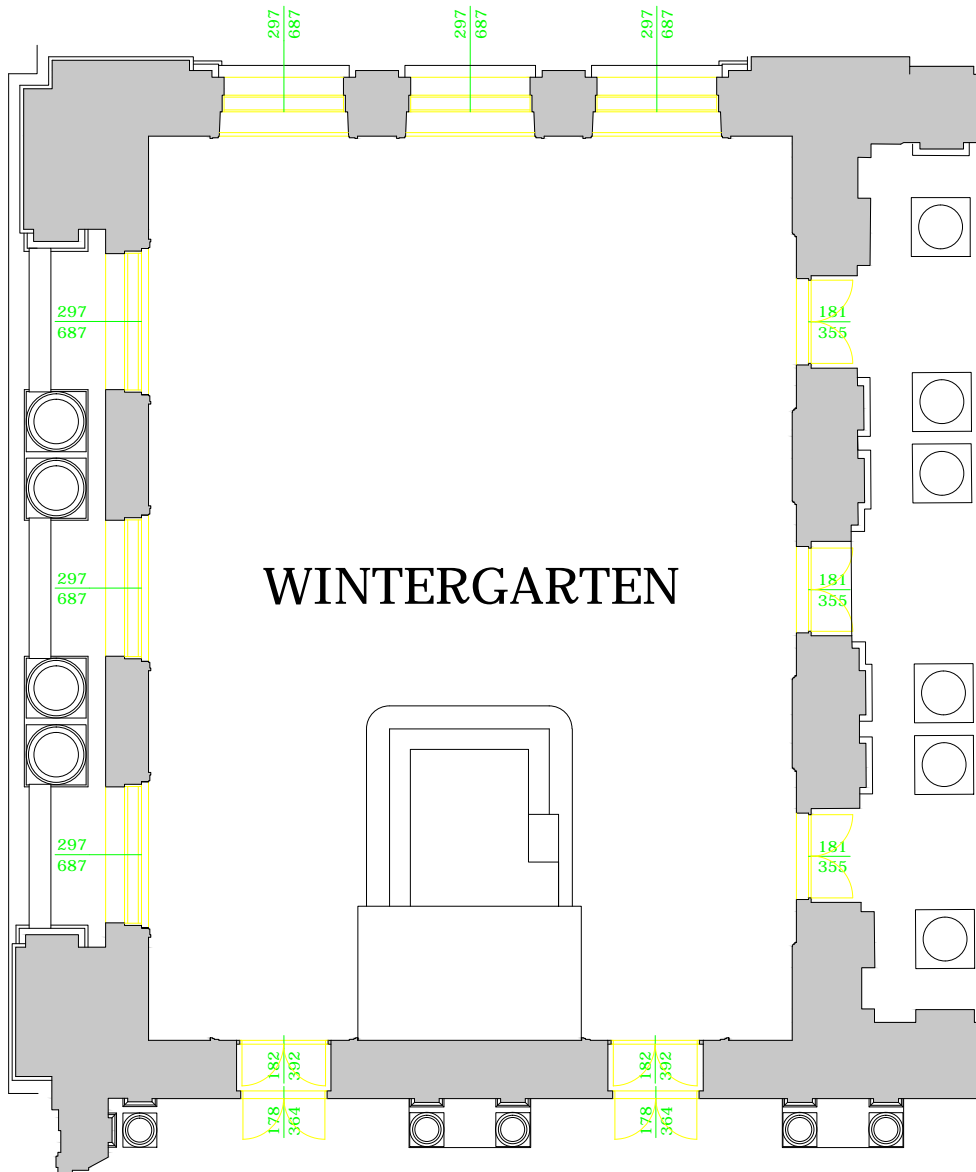

Heldenplatz

Heldenplatz

WINTERGARTEN

ZEREMONIENSAAL

ORCHESTERGANG

HOFBURG VIENNA

WINTERGARTEN Mezzanin - Mezzanine (2. OBERGESCHOSS) HOFBURG FESTSÄLE

Fläche (m ²): 272,4	area (sqft): 2,932.7
Länge (m): 19,6	length (ft): 64.3
Breite (m): 13,9	width (ft): 45.6
Höhe (m): 11,4	height (ft): 37.4
Luster	chandelier bottom
Unterkante (m): 4,1	edge (ft): 13.5
Wandaplike	wall lamp
Unterkante (m): 2,3	bottom edge (ft): 7.5
Bodenart: Stein	flooring: stone