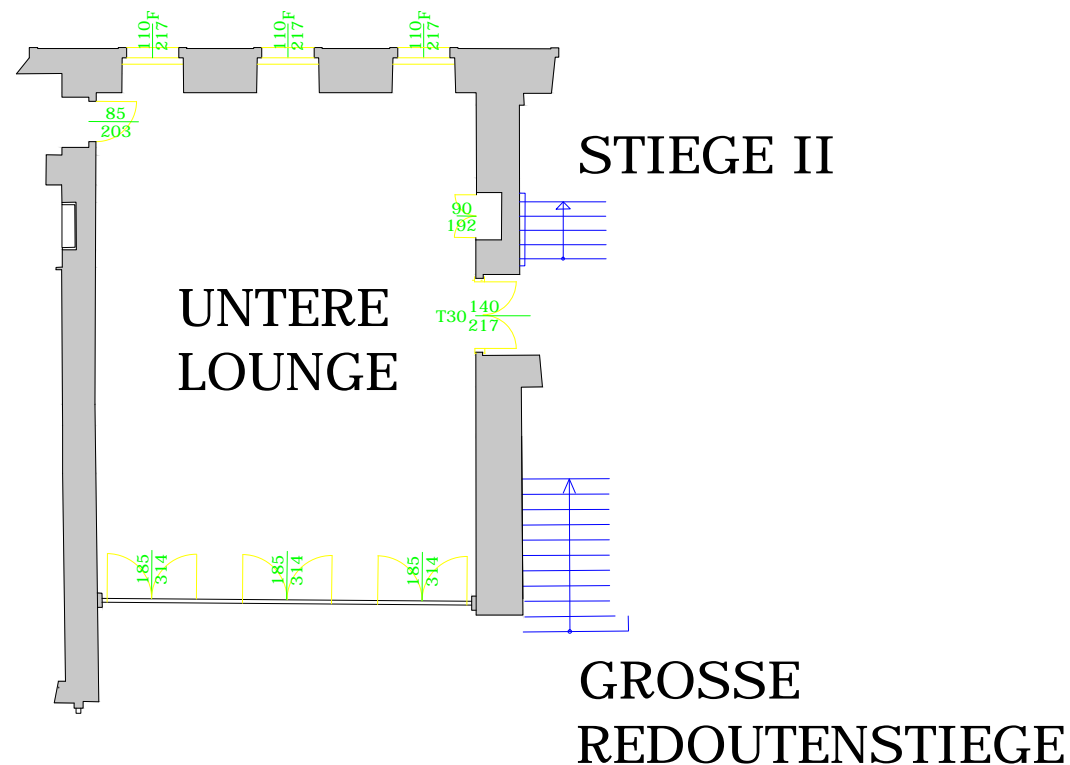

Sommerreitschule

HOFBURG
VIENNA

UNTERE LOUNGE
Mezzanin - Mezzanine
(2. OBERGESCHOSS)
HOFBURG REDOUTENSÄLE

Fläche (m ²): 88,0	area (sqft): 947.0
Länge (m): 11,0	length (ft): 36.1
Breite (m): 8,0	width (ft): 26.2
Höhe (m): 4,0	height (ft): 13.1
Luster	chandelier bottom
Unterkante (m): 3,3	edge (ft): 10.8
Bodenart: Parkett	flooring: parquet

1m
5m

FORMAT	VERSION	DATUM	VERFASSER
A4	A	01.10.2013	Schmiedl