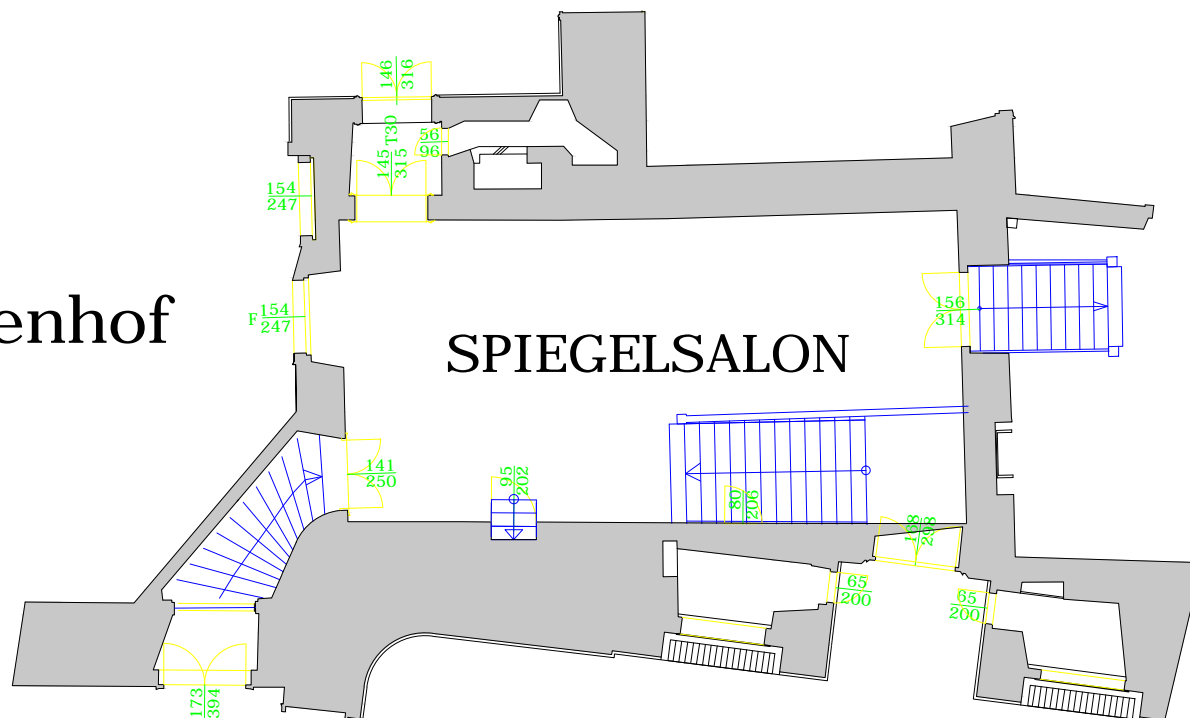

ÜBERGANG REDOUTENSÄLE

Kapellenhof

SPIEGELSALON

GARDESALON

KLEINER REDOUTENSAAL

HOFBURG
VIENNA

SPIEGELSALON
Mezzanin - Mezzanine
(2. OBERGESCHOSS)
HOFBURG REDOUTENSÄLE

Fläche (m ²): 69,0	area (sqft): 742.7
Länge (m): 13,1	length (ft): 42.0
Breite (m): 6,5	width (ft): 21,3
Höhe (m): 4,9	height (ft): 16.1
Luster	chandelier bottom
Unterkante (m): 2,3	edge (ft): 7.5
Bodenart: Parkett	flooring: parquet