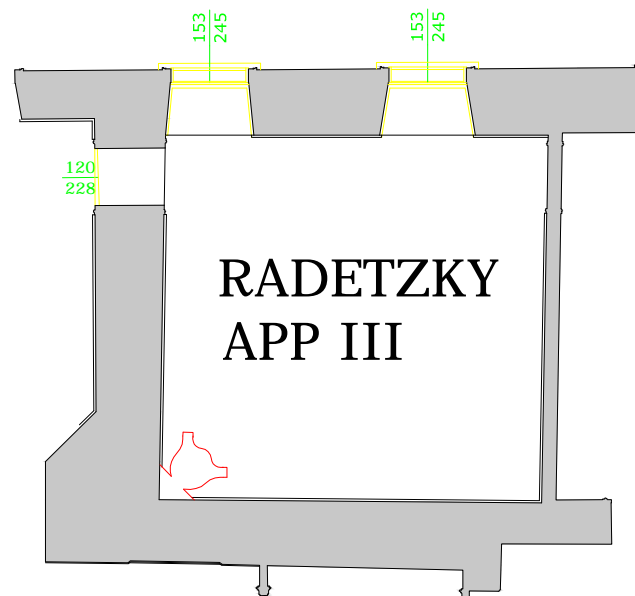

# Franzensplatz

RADETZKY  
APP II

RADETZKY  
APP III

THEATERGANG

**HOFBURG**  
VIENNA

**RADETZKY APP III**  
Mezzanin - Mezzanine  
(2. OBERGESCHOSS)  
HOFBURG FESTSÄLE

Fläche (m <sup>2</sup> ): 61,1	area (sqft): 663.1
Länge (m): 8,0	length (ft): 26.2
Breite (m): 7,7	width (ft): 25.3
Höhe (m): 4,8	height (ft): 15.7
Luster	chandelier bottom
Unterkante (m): 2,2	edge (ft): 7.2
Bodenart: Parkett	flooring: parquet