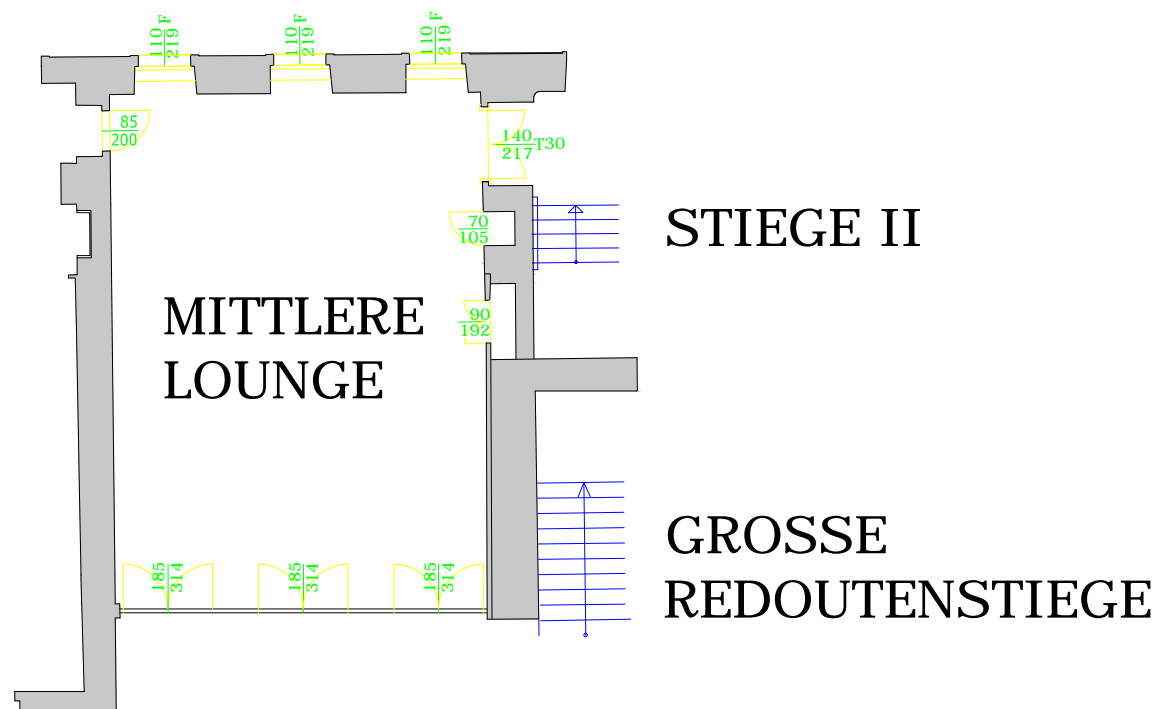

# Sommerreitschule

<b>HOFBURG</b> VIENNA			
<b>MITTLERE LOUNGE</b> Mezzanin - Mezzanine (1. OBERGESCHOSS) HOFBURG REDOUTENSÄLE			
Fläche (m <sup>2</sup> ): 84,0	area (sqft): 904.0		
Länge (m): 10,5	length (ft): 34.4		
Breite (m): 8,0	width (ft): 26.2		
Höhe (m): 4,0	height (ft): 13.1		
Luster	chandelier bottom		
Unterkante (m): 3,2	edge (ft): 10.5		
Bodenart: Parkett	flooring: parquet		
FORMAT A4	VERSION A	DATUM 01.10.2013	VERFASSER Schmiedl