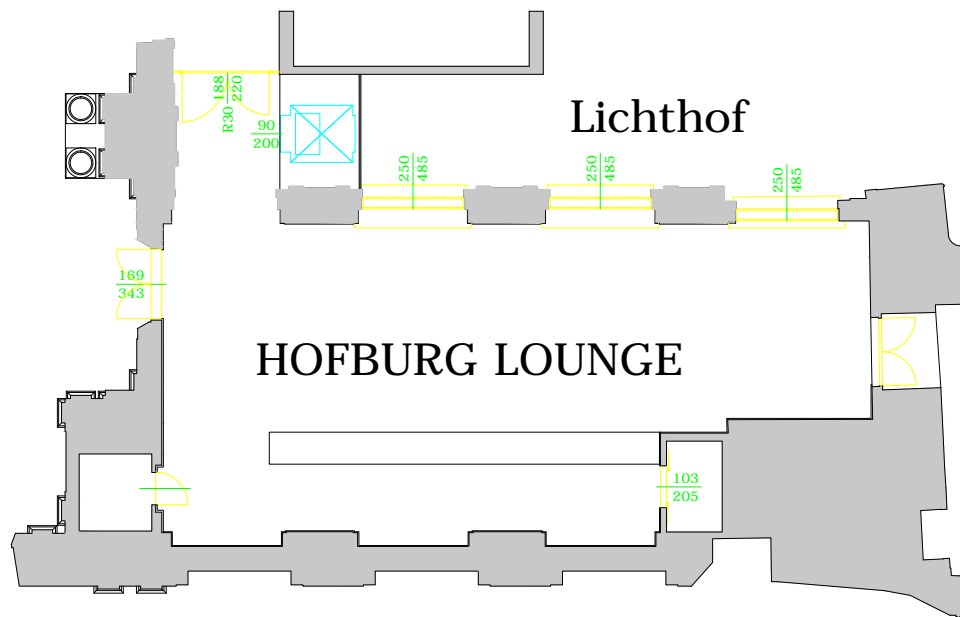

SEITENGALERIE

HOFBURG GALERIE

Lichthof

HOFBURG LOUNGE

**HOFBURG**  
VIENNA

**HOFBURG LOUNGE**  
Mezzanin - Mezzanine  
(2. OBERGESCHOSS)  
HOFBURG FESTSÄLE

Fläche (m <sup>2</sup> ): 88,0	area (sqft): 947.6
Länge (m): 17,3	length (ft): 56.8
Breite (m): 5,1	width (ft): 54.9
Höhe (m): 6,3	height (ft): 20.7
Luster	chandelier bottom
Unterkante (m): 2,9	edge (ft): 9.5
Wandappliance	wall lamp
Unterkante (m): 2,1	bottom edge (ft): 6.8
Bodenart: Stone	flooring: stone