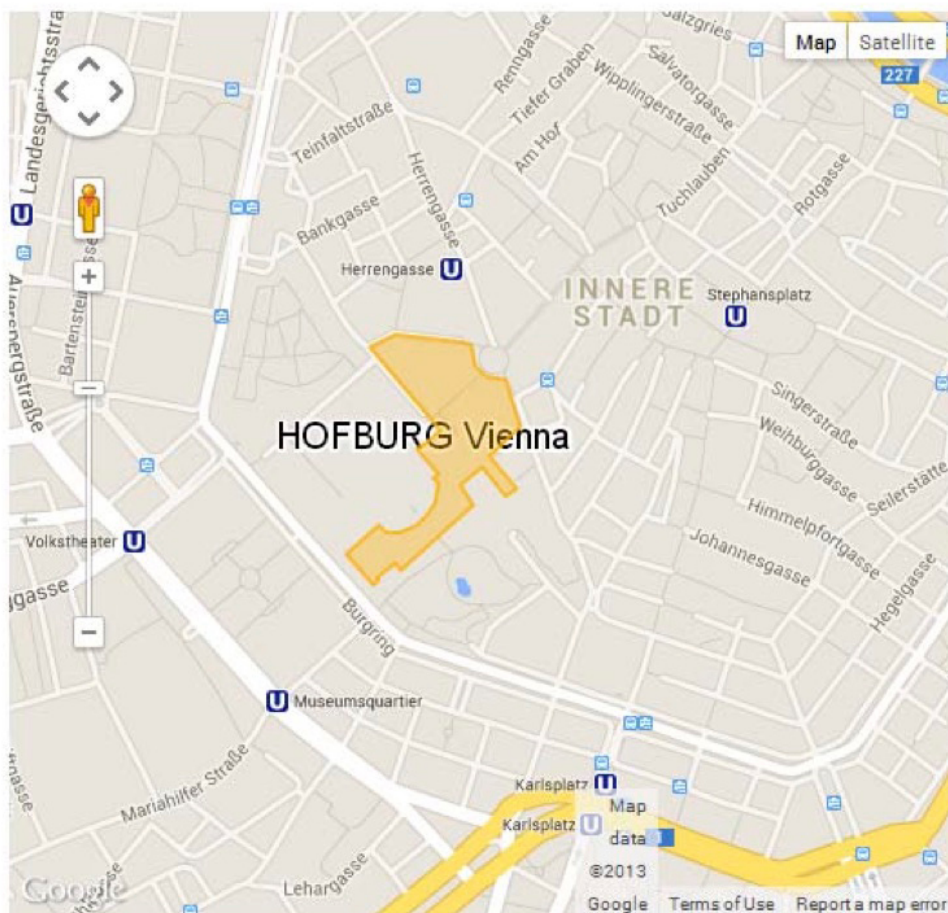

# HOFBURG

VIENNA

## Anreise

HOFBURG VIENNA, HELDENPLATZ, 1010 WIEN, ÖSTERREICH

Die Hofburg liegt in der Wiener Innenstadt und ist öffentlich bestens erreichbar. Zwei U-Bahnstationen, Autobus und Straßenbahn sind mit wenigen Schritten zu erreichen. Autofahrer können den Wagen auf naheliegenden Garagenplätzen parken.

Folgende Parkgaragen liegen in Gehentfernung zur Hofburg Vienna:

GARAGE	GEHENTFERNUNG
Garage am Museumsquartier	5 min
Garage Opernringhof	5 min
Garage Robert Scholz-Platz	5 min
Garage am Schmerlingplatz	10 min