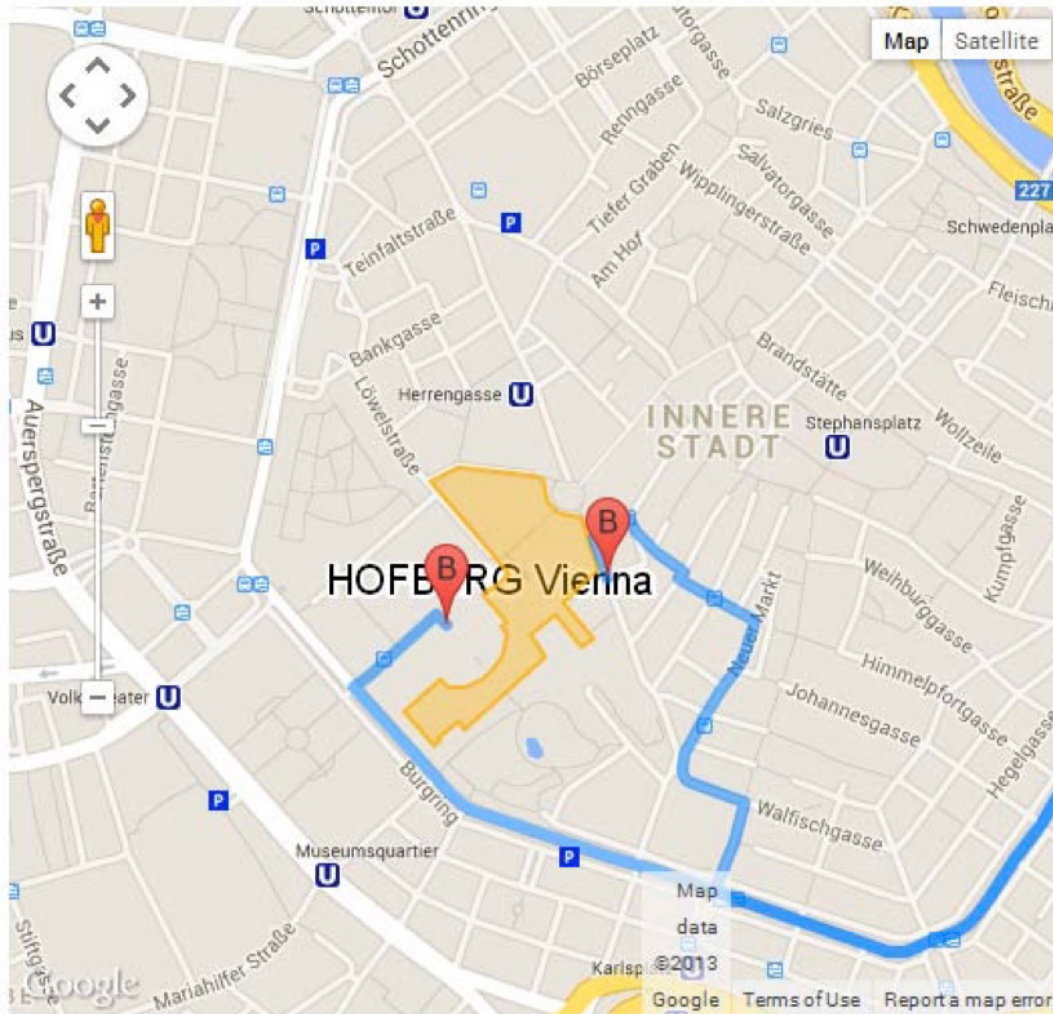

HOFBURG

VIENNA

Anfahrt vom Flughafen

Vienna International Airport Schwechat	Austrian Airlines
Entfernung	16 km
City (CAT) Airport Train bis Station „Wien Mitte“	16 min
Anschluss mit U 3/U 4	5 min
<hr/>	
Shuttle Bus zum Westbahnhof	30 min
Anschluss mit U3	5 min
Taxi	20 km
<hr/>	
Südbahnhof (Zentralbahnhof)–Entfernung	3 km
Anschluss mit U3	5 min
<hr/>	
Zentralbahnhof–Entfernung	3 km
Westbahnhof–Entfernung	2 km
<hr/>	
Autobahnabfahrt Richtung Zentrum	
Abfahrt A1 (Westautobahn)	30 min
Abfahrt A2 (Südautobahn)	20 min
<hr/>	
U-Bahn	
Station U3 „Herrengasse“, Gehzeit zur Hofburg	5 min
<hr/>	
City Bus	
Station Michaelerplatz, Gehzeit zur Hofburg	3 min

Hofburg Vienna, Heldenplatz, 1010 Wien