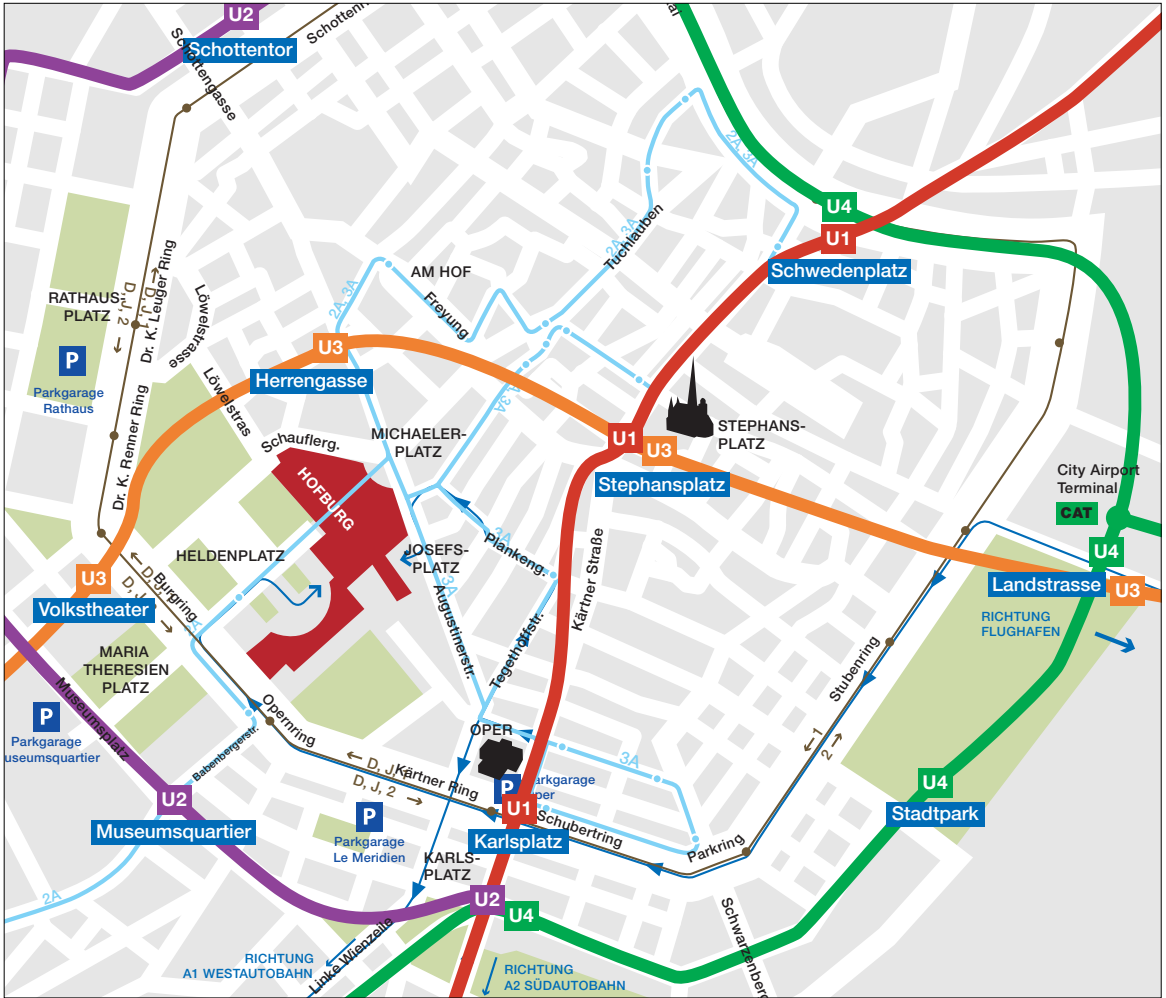

HOFBURG ANFAHRTSPLAN

Lageplan A - Übersicht

- Strassenbahn
- U-Bahn
- Bus
- Anfahrtsperre

Sie erreichen uns mit folgenden Verkehrsmitteln:

U-Bahn:	U1, U3
Strassenbahn:	D, J, 1, 2
Bus:	2A, 3A

Josefsplatz kein Parkplatz!
Nur Anlieferung für LKW bis 7,5t

HOFBURG ANFAHRTSPLAN

Lageplan B - Detailansicht

- Parkplatz für Teilnehmer Ihrer Veranstaltung
- Parkplatz OSZE
 Zeitzone A: Mo-So 8.00-19.00h
 Zeitzone B: Mo-Fr 9.00-19.00h

Während Konferenzpausen:
Zeitzone B vakant.