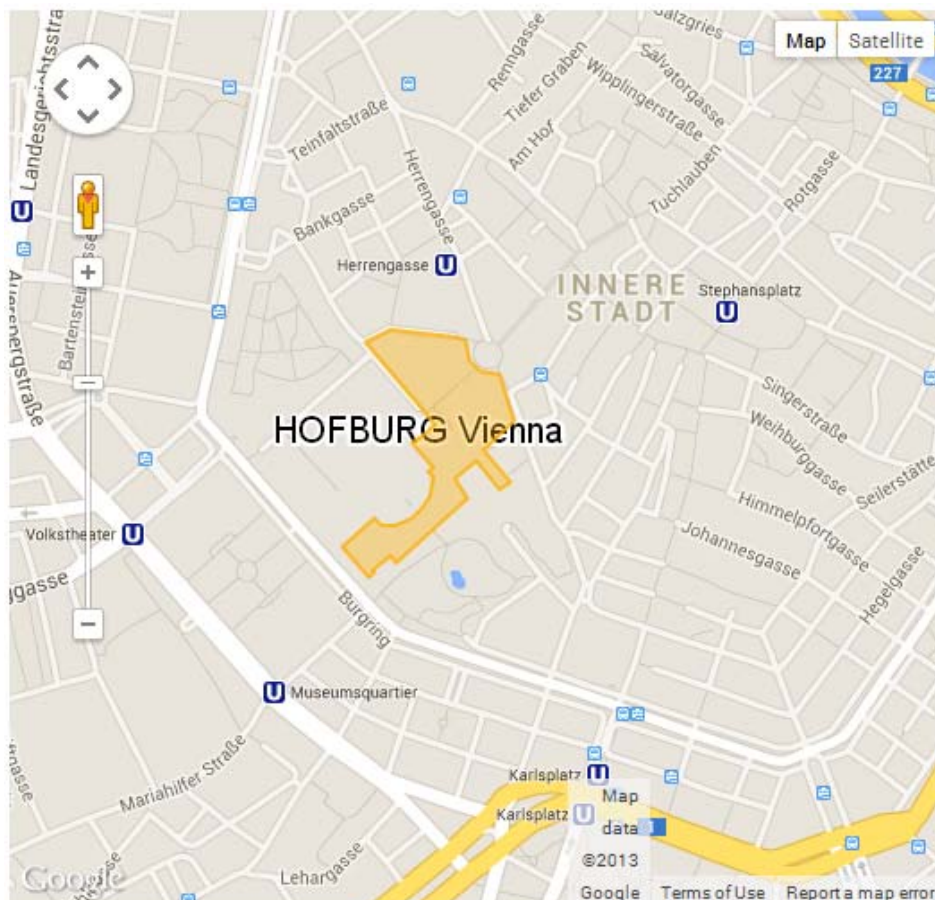

HOFBURG

VIENNA

Anreise

HOFBURG VIENNA, HELDENPLATZ, 1014 WIEN, ÖSTERREICH

Die Hofburg liegt in der Wiener Innenstadt und ist öffentlich bestens erreichbar. Zwei U-Bahnstationen, Autobus und Straßenbahn sind mit wenigen Schritten zu erreichen. Autofahrer können den Wagen auf naheliegenden Garagenplätzen parken.

Folgende Parkgaragen liegen in Gehentfernung zur Hofburg Vienna:

GARAGE	GEHENTFERNUNG
Garage am Museumsquartier	5 min
Garage Opernringhof	5 min
Garage Robert Scholz-Platz	5 min
Garage am Schmerlingplatz	10 min

Hofburg Vienna, Heldenplatz, 1014 Wien