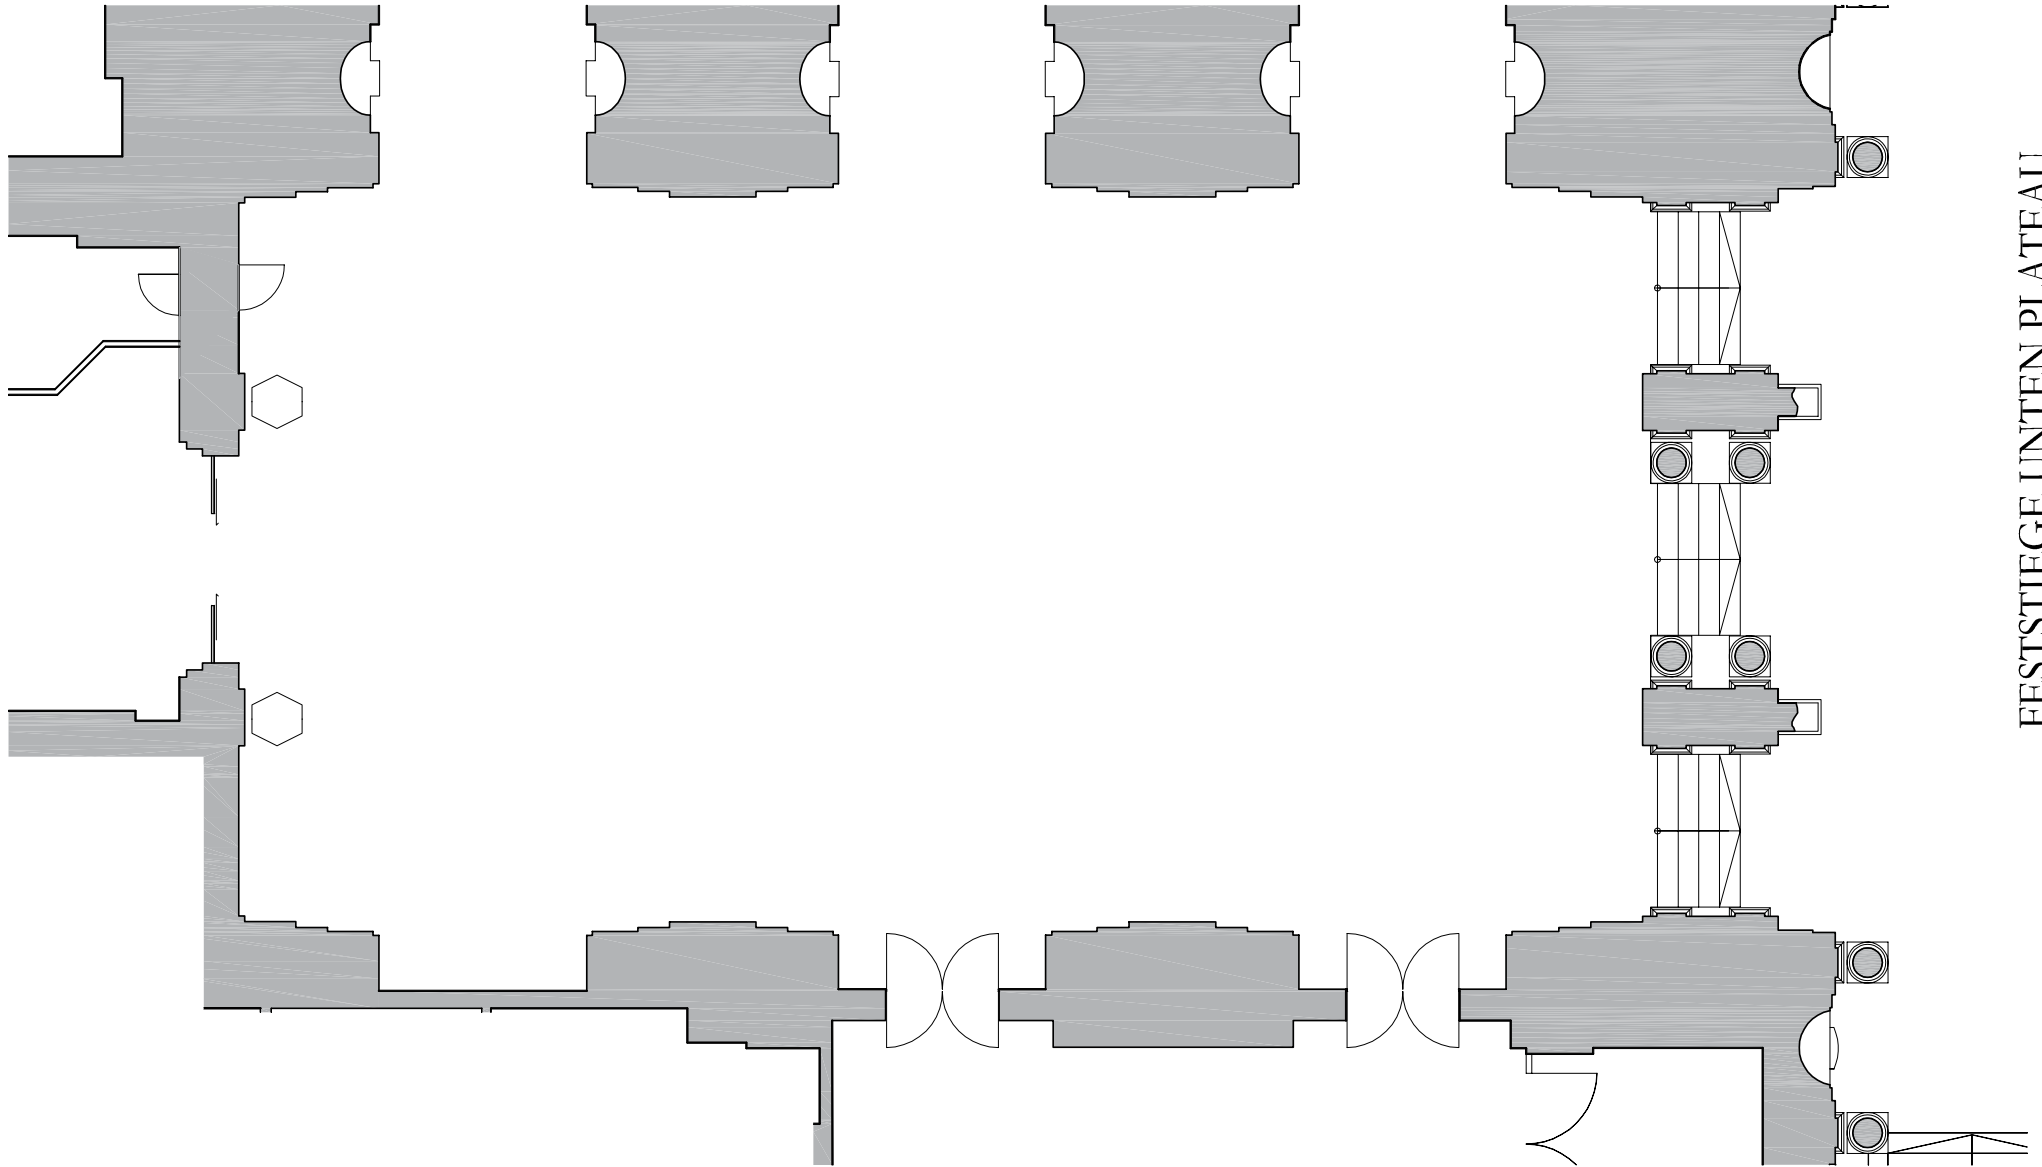

SEITENHALLE

HELDENPLATZ

FESTSTIEGE UNTEN PLATEAU

GARTENSAAL

RAUMBEZEICHNUNG:

HOFBURG FOYER
PARTERRE

RAUMGRÖSSEN:

FLÄCHE (m ²):	312,4	FLÄCHE (sq ft):	3.363,1
LÄNGE (m):	24,6	LÄNGE (ft):	80,7
BREITE (m):	12,7	BREITE (ft):	41,7
HÖHE (m):	7,5/LUK 3,5/WUK 20	HÖHE (ft):	24,6/LUK 11,5/WUK 66

ANMERKUNGEN:

BODENART: STEIN

MASSTAB: