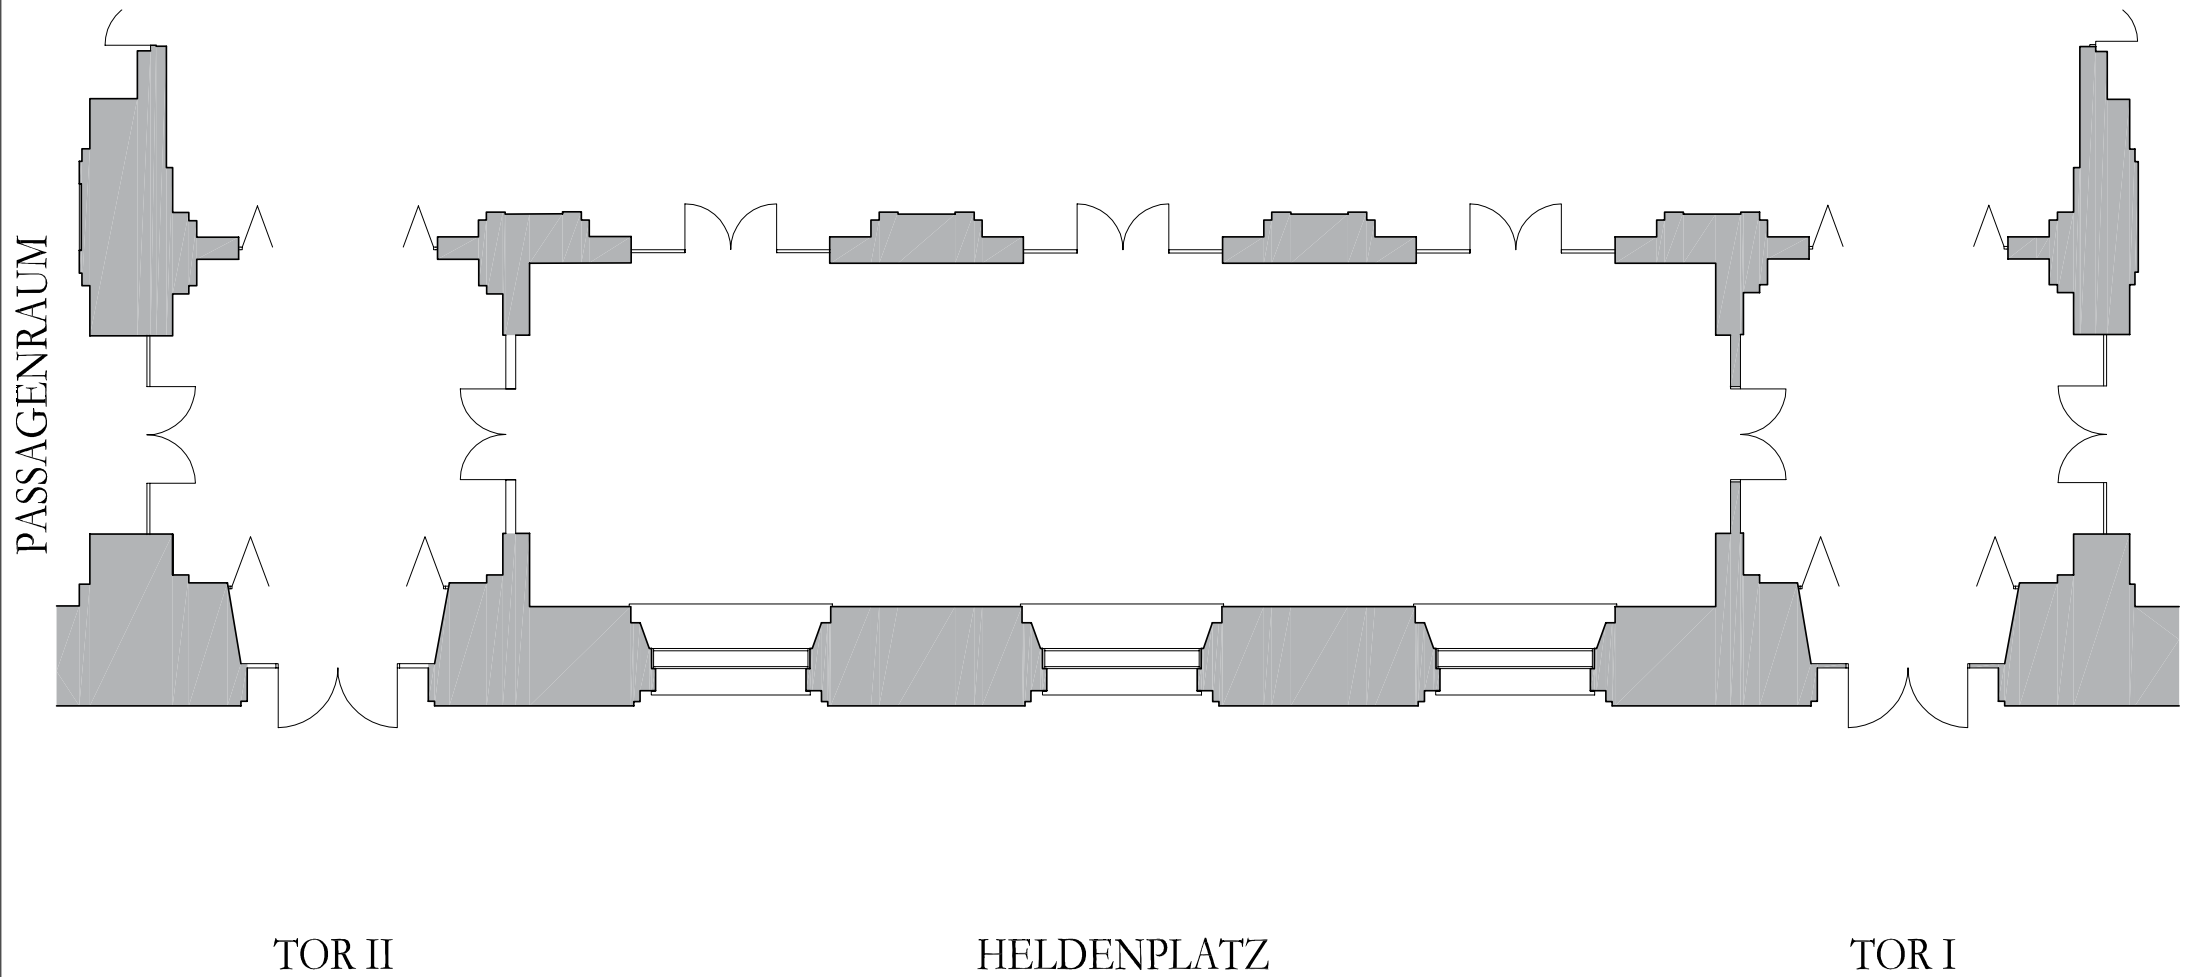

# PRINZ EUGEN SAAL

RAUMBEZEICHNUNG:

ERZHERZOG KARL SAAL  
PARTERRE

RAUMGRÖSSEN:

FLÄCHE (m <sup>2</sup> ):	138,6	FLÄCHE (sq ft):	1.492,0
LÄNGE (m):	22,0	LÄNGE (ft):	72,2
BREITE (m):	6,3	BREITE (ft):	20,7
HÖHE (m):	6,6/LUK 3,5	HÖHE (ft):	22,0/LUK 11,5

ANMERKUNGEN:

BODENART: STEIN

MASSTAB: